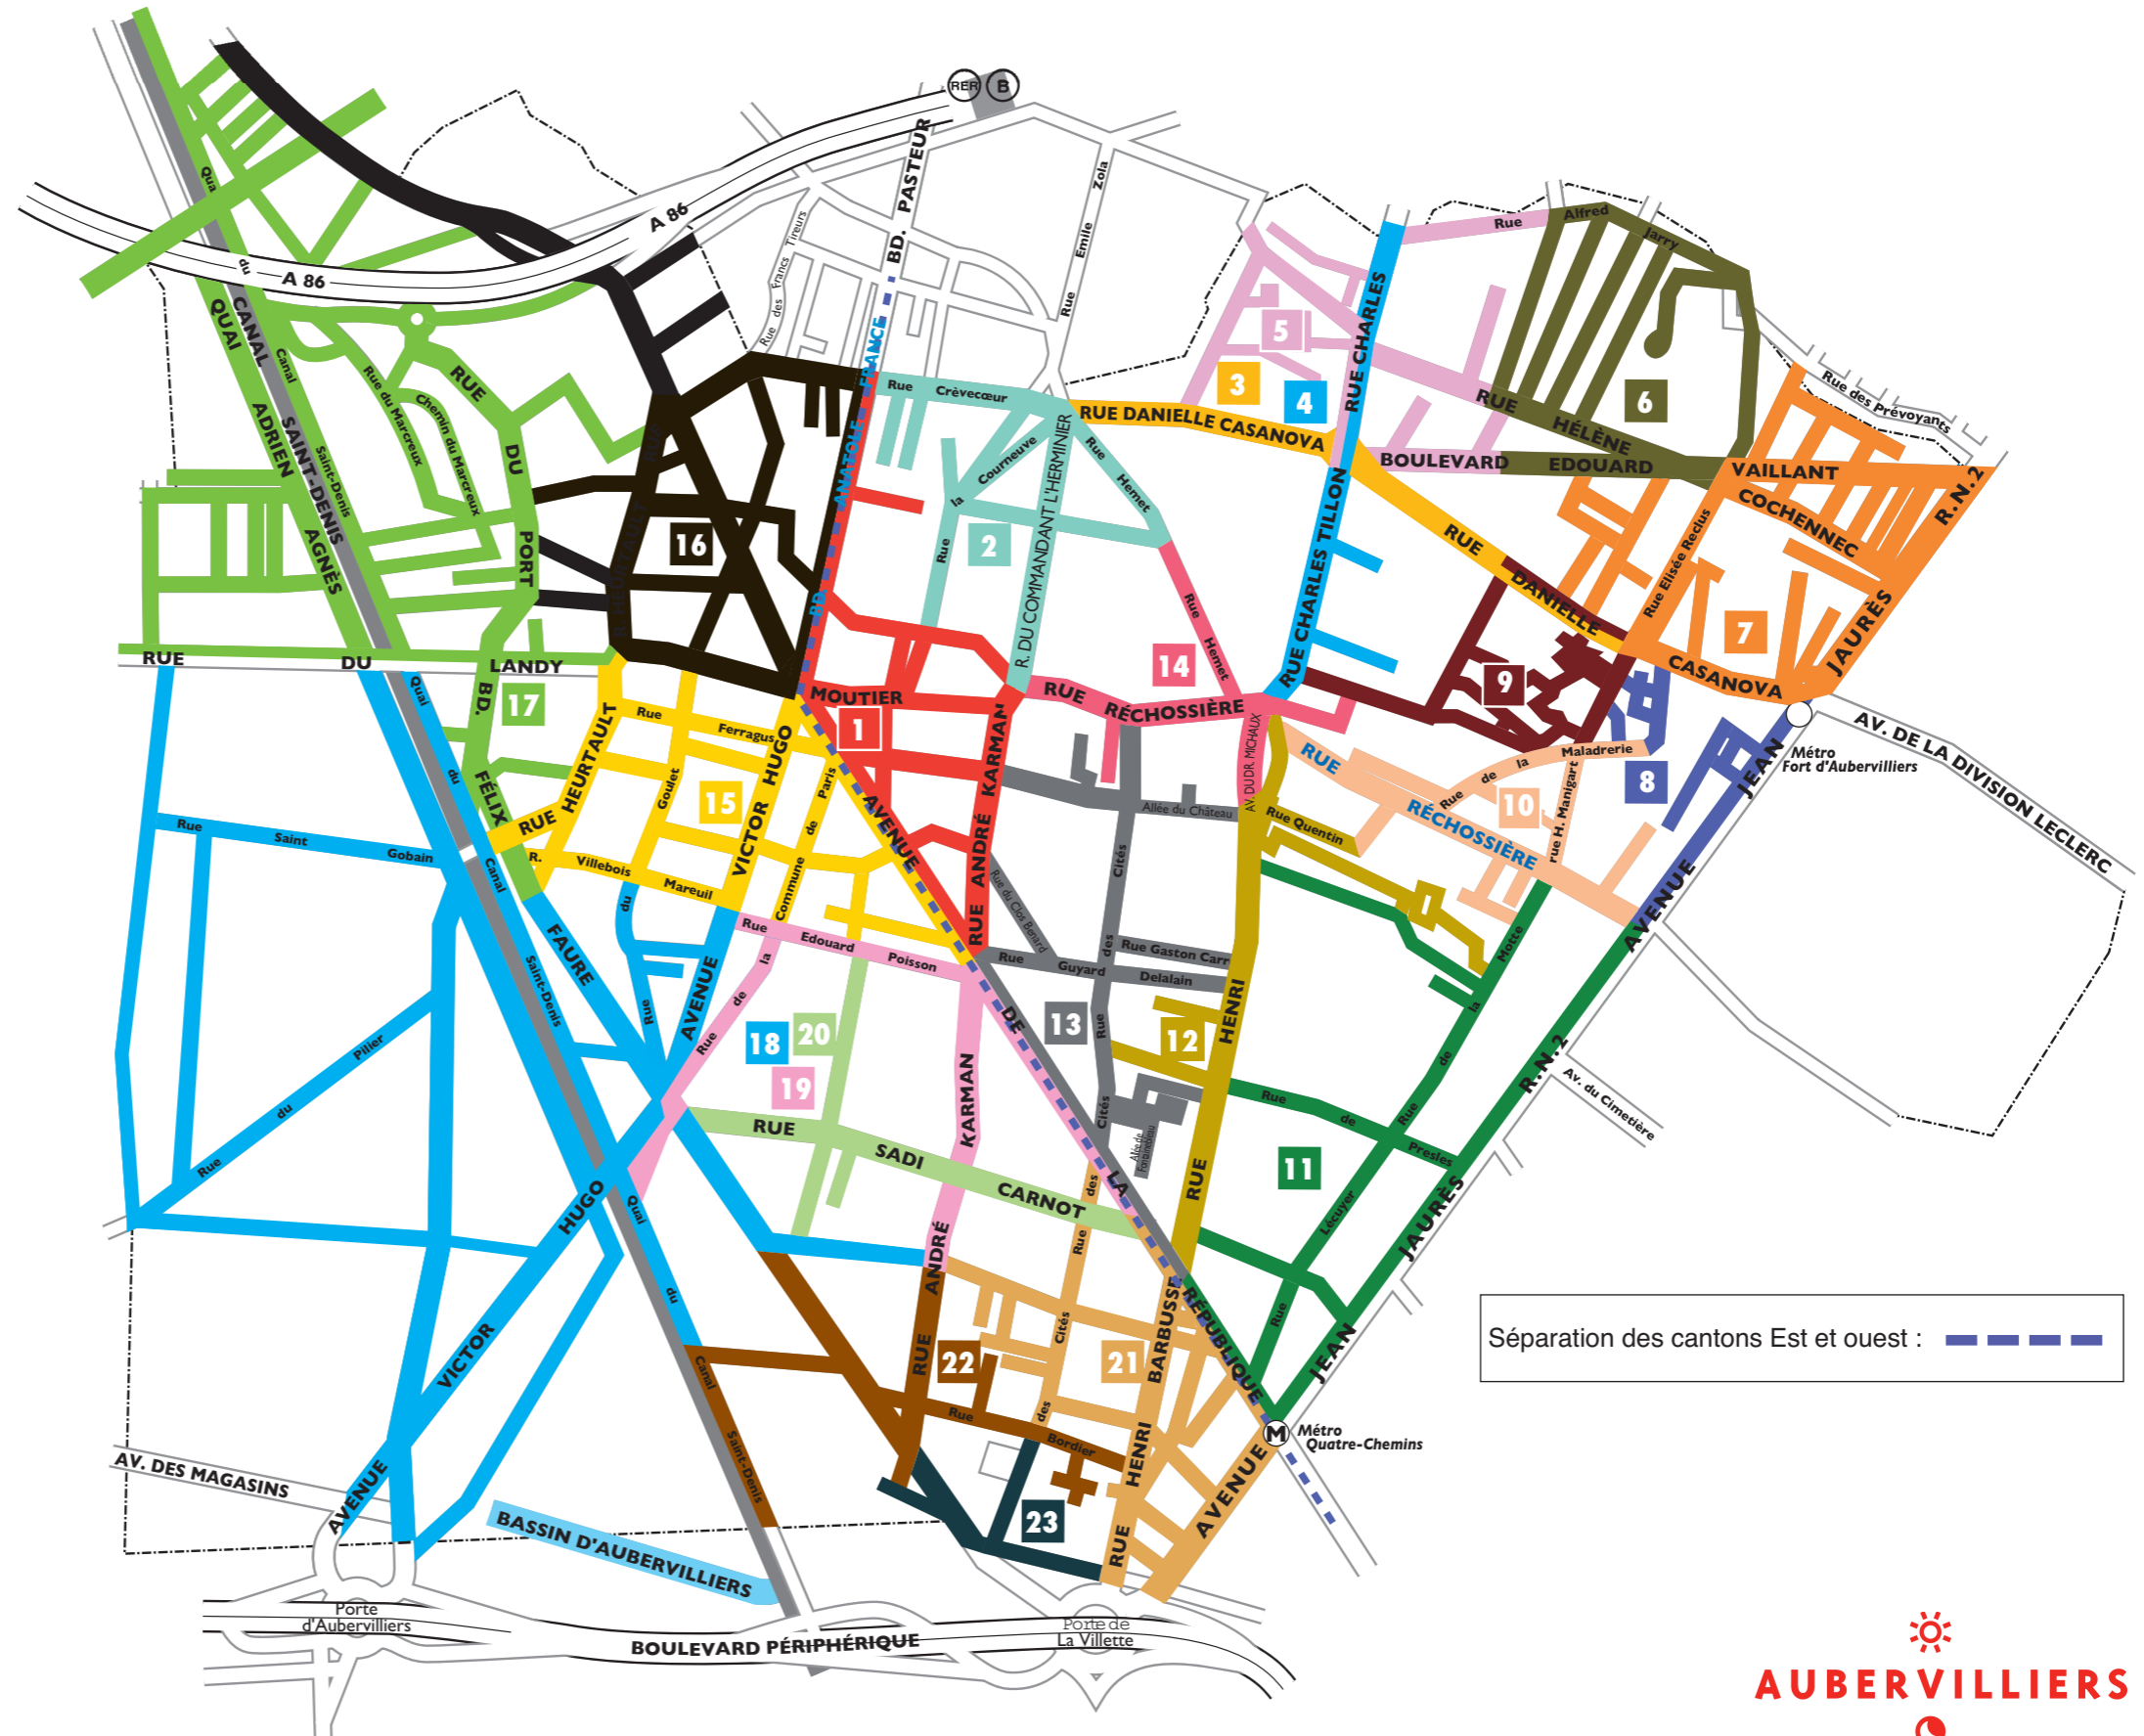

199 Bis rue Danielle Casanova

BV 8 : ÉCOLE PAUL LANGEVIN

26 rue de la Maladrerie

BV 9 : CLUB EDOUARD FINCK

7 allée Matisse

BV 10 : ÉCOLE JOLIOT CURIE

26 rue de la Maladrerie

BV 11 : GYMNASSE MANOUCHIAN

50 rue Hélène Cochenec

BV 7 : École Angela Davis

199 bis rue Danielle Casanova

BV 8 : École Paul Langevin

26 rue de la Maladrerie

BV 9 : Club Édouard Finck

7 allée Matisse

BV 10 : École Joliot Curie

BV 18 : École Firmin Gémier

14 rue Firmin Gémier

BV 19 : École Firmin Gémier

14 rue Firmin Gémier

BV 20 : École Gérard Philippe

Bureau centralisateur du Canton Ouest

12 rue Firmin Gémier

BV 21 : École Jean Macé

44-46 rue Henri Barbusse

BV 22 : École Francine Fromond

34 rue Bordier

BV 23 : École Jacques Prévert

1 rue des Cités

Séparation des cantons Est et ouest : - - - - -